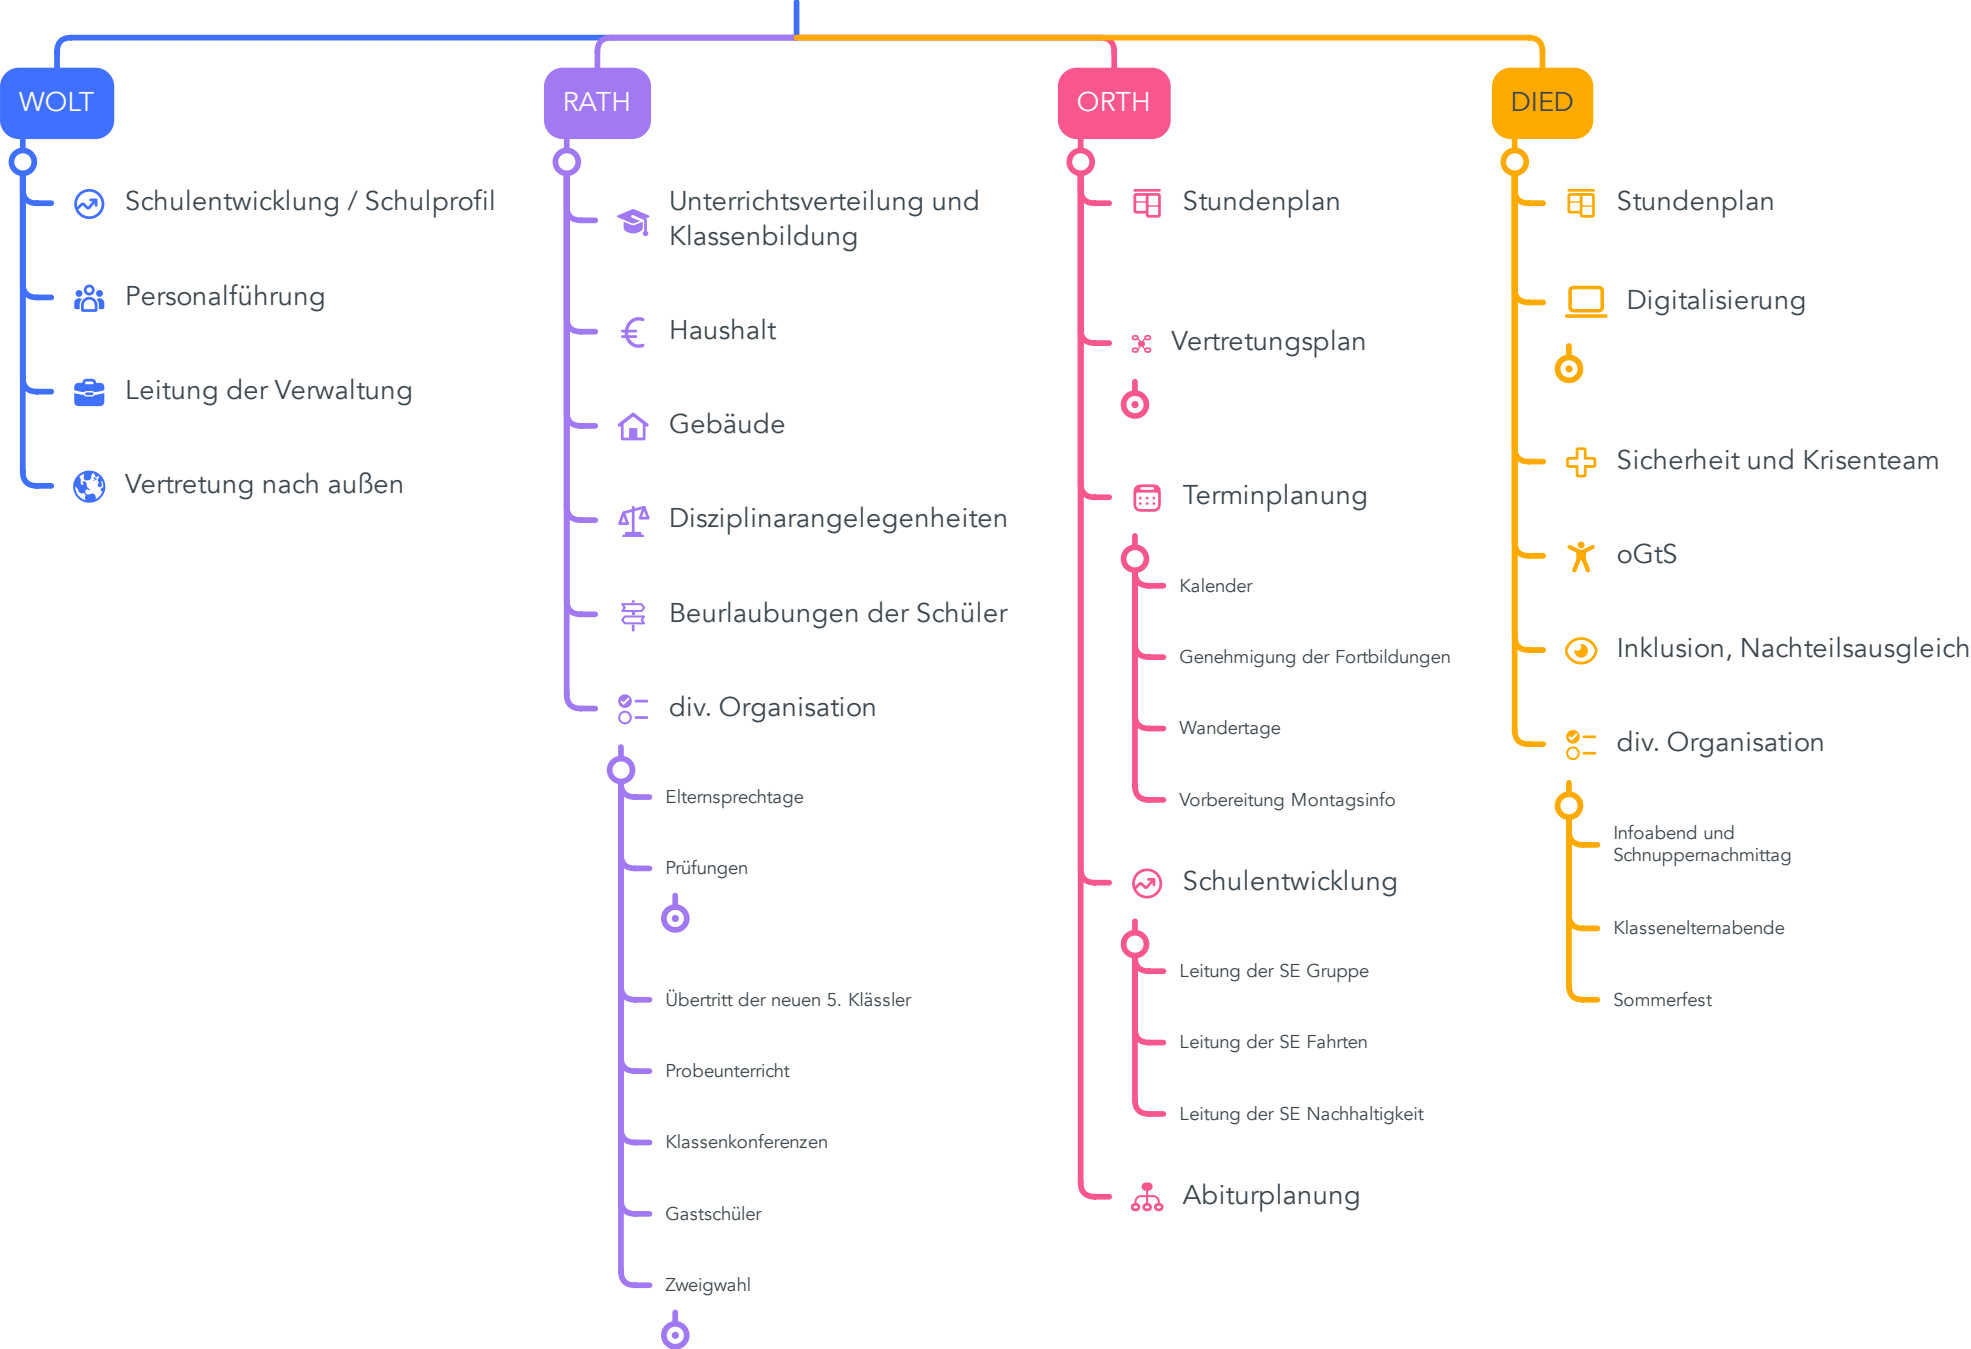

GRG Schulleitung

WOLT

- 📈 Schulentwicklung / Schulprofil
- 👥 Personalführung
- 📁 Leitung der Verwaltung
- 🌐 Vertretung nach außen

RATH

- 🎓 Unterrichtsverteilung und Klassenbildung
- € Haushalt
- 🏠 Gebäude
- ⚖️ Disziplinarangelegenheiten
- 📅 Beurlaubungen der Schüler
- 🔧 div. Organisation
- 🗓️ Elternsprechtage
- 📝 Prüfungen
- 👤 Übertritt der neuen 5. Klässler
- 👨‍🏫 Probeunterricht
- 🗨️ Klassenkonferenzen
- 👤 Gastschüler
- 🗳️ Zweigwahl

ORTH

- 📅 Stundenplan
- 🗨️ Vertretungsplan
- 📅 Terminplanung
- 📅 Kalender
- 📄 Genehmigung der Fortbildungen
- 🗓️ Wandertage
- 📄 Vorbereitung Montagsinfo
- 📈 Schulentwicklung
- 👤 Leitung der SE Gruppe
- 👤 Leitung der SE Fahrten
- 👤 Leitung der SE Nachhaltigkeit
- 🗨️ Abiturplanung

DIED

- 📅 Stundenplan
- 💻 Digitalisierung
- 🛡️ Sicherheit und Krisenteam
- 👤 oGtS
- 👁️ Inklusion, Nachteilsausgleich
- 🔧 div. Organisation
- 🗨️ Infoabend und Schnuppernachmittag
- 👤 Klassenelternabende
- 🎉 Sommerfest